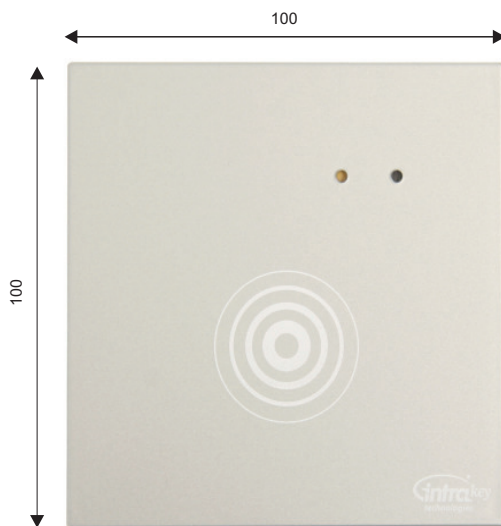

→ TECHNISCHE DATEN

Spannungsversorgung	12 V DC durch Zutrittskontrollzentrale
Leistungsaufnahme	1-2 W je nach Technologie
Temperaturbereich	-25°C bis 60°C
Gehäuse / Farbe	Gehäuse in ABS-Ausführung / Siedle-Standard-Farben, andere Farben auf Anfrage
Maße (B x H x T)	100 x 100 x 22 mm
Montage	in Standard-Siedle-Vario- oder Siedle-Steel-Rahmen (nicht im Lieferumfang enthalten), für Innen- und Außenmontage geeignet
Schutzart	frontseitig IP 54 in montiertem Zustand
Signalisierung / Anzeige / Tastatur	akustischer Signalgeber und 2 LED's rot/grün-gelb zur Statusanzeige, 4x3 Folientastatur (IK SIP)
Lesetechnologien	MIFARE Classic / MIFARE DESFire EV1, LEGIC Prime / LEGIC Advant, HITAG, EM ...
Lesedistanz	2-6 cm je nach Technologie und Kartenmedium
Schnittstellen	RS485 (verschlüsselt), ClockData

---

*IntraKey technologies GmbH
Wiener Straße 114-116
01219 Dresden
phone: + 49 351 31558-0
fax: + 49 351 31558-129*

*Geschäftsstelle Süd-West
Marienstraße 10
78054 Villingen-Schwenningen
phone: + 49 7720 9945-81
fax: + 49 7720 9945-13*

*email: info@intrakey.de
web: www.intrakey.de*

---

*zertifiziert nach
DIN EN ISO 9001:2008*

→ MASSBILDER

Karte / Chip

Die berührungslose Erkennung eines bei sich getragenen Mediums mit, auf Wunsch nicht sichtbarem, Identifikationssensor z.B. in der Hauswand.

Biometrie

Die einer „DNA“ ähnlichen, sicherste Variante der Identifikation einer Person: Der Abgleich hinterlegter biometrischer Merkmale per Kamerabild.

Handy

Die online Übertragung von befristet oder generell erhaltenen Legitimationen zum Handy und die berührungslose Sendung zu ID-Terminals.